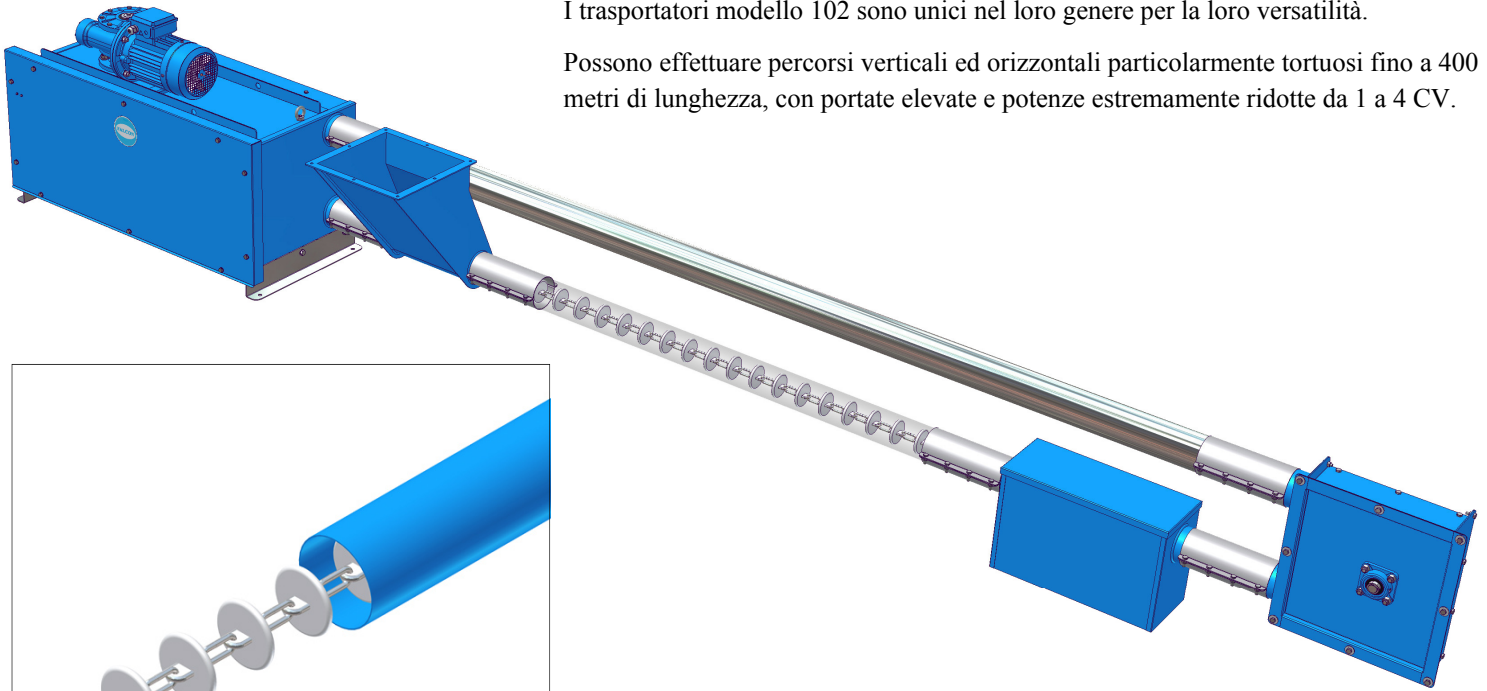

TRASPORTATORI A CATENA

Ø 60 / 102

I trasportatori modello 102 sono unici nel loro genere per la loro versatilità.

Possono effettuare percorsi verticali ed orizzontali particolarmente tortuosi fino a 400 metri di lunghezza, con portate elevate e potenze estremamente ridotte da 1 a 4 CV.