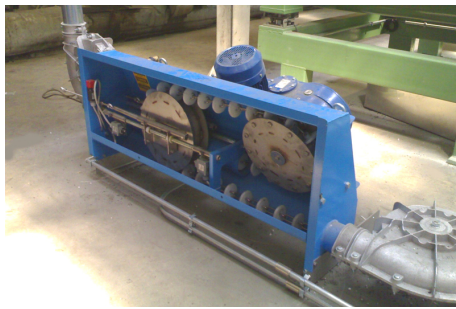

TRASPORTATORI A CATENA

Ø 60 / 102

I trasportatori modello 102 sono unici nel loro genere per la loro versatilità.

Possono effettuare percorsi verticali ed orizzontali particolarmente tortuosi fino a 400 metri di lunghezza, con portate elevate e potenze estremamente ridotte da 1 a 4 CV.